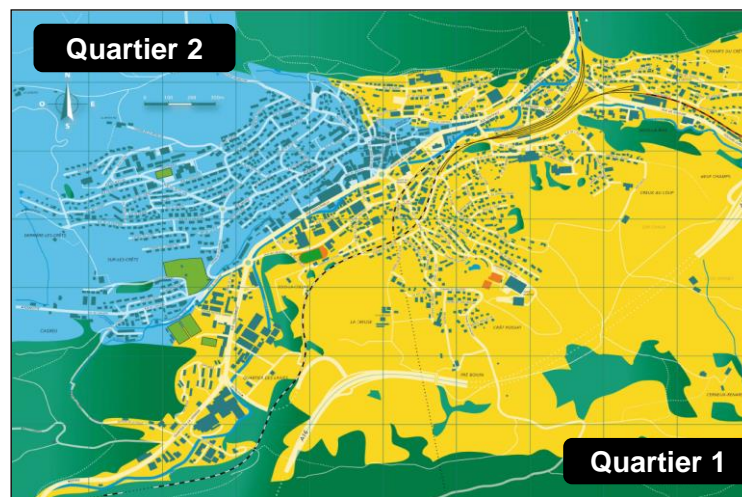

Quartier 1    Quartier 2    Montagne de Moutier

- Ordures ménagères
- Déchets encombrants
- Carton
- Papier
- Tournée Verte
- Ferraille
- Vacances scolaires

Nous rappelons que les ramassages se font dès 07h00 et que les déchets doivent obligatoirement être sortis à cette heure, quels que soient les quartiers ou les rues.