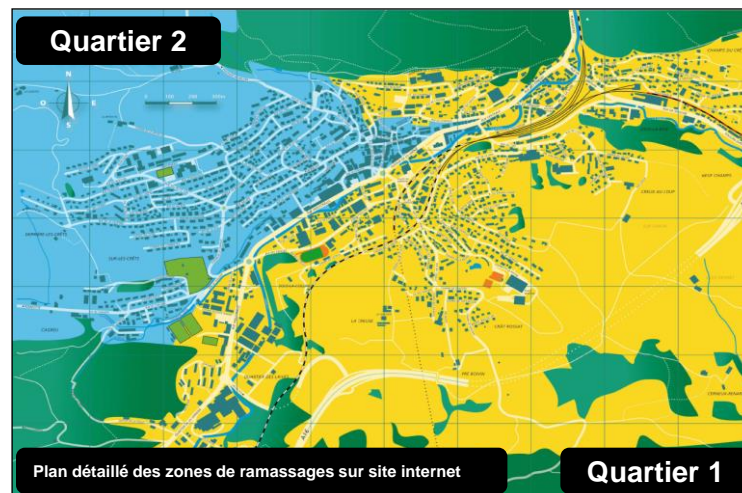

CALENDRIER DES DECHETS 2022 (janvier à juin)

JANVIER		
Sa	1	Nouvel An
Di	2	
Lu	3	
Ma	4	
Me	5	
Je	6	
Ve	7	
Sa	8	
Di	9	
Lu	10	
Ma	11	
Me	12	
Je	13	
Ve	14	
Sa	15	
Di	16	
Lu	17	
Ma	18	
Me	19	
Je	20	
Ve	21	
Sa	22	
Di	23	
Lu	24	
Ma	25	
Me	26	
Je	27	
Ve	28	
Sa	29	
Di	30	
Lu	31	

Nous rappelons que les ramassages se font dès 07h00 et que les déchets doivent obligatoirement être sortis à cette heure, quels que soient les quartiers ou les rues.

	Quartier 1	Quartier 2	Montagne
Ordures ménagères			
Déchets encombrants			
Carton			
Papier			
Tournée Verte			
Ferraille			
Déchets inertes			
Vacances scolaires	← →		

Plan détaillé des zones de ramassages sur site internet

Nous rappelons que les ramassages se font dès 07h00 et que les déchets doivent obligatoirement être sortis à cette heure, quels que soient les quartiers ou les rues.