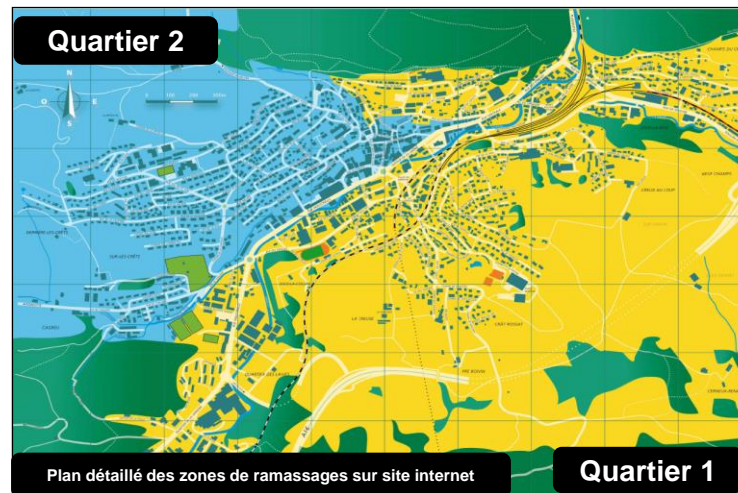

CALENDRIER DES DECHETS 2022 (juillet à décembre)

JUILLET		AOÛT		SEPTEMBRE	
Ve	1	Lu	1	Je	1
Sa	2	Ma	2	Ve	2
Di	3	Me	3	Sa	3
Lu	4	Je	4	Di	4
Ma	5	Ve	5	Lu	5
Me	6	Sa	6	Ma	6
Je	7	Di	7	Me	7
Ve	8	Lu	8	Je	8
Sa	9	Ma	9	Ve	9
Di	10	Me	10	Sa	10
Lu	11	Je	11	Di	11
Ma	12	Ve	12	Lu	12
Me	13	Sa	13	Ma	13
Je	14	Di	14	Me	14
Ve	15	Lu	15	Je	15
Sa	16	Ma	16	Ve	16
Di	17	Me	17	Sa	17
Lu	18	Je	18	Di	18
Ma	19	Ve	19	Lu	19
Me	20	Sa	20	Ma	20
Je	21	Di	21	Me	21
Ve	22	Lu	22	Je	22
Sa	23	Ma	23	Ve	23
Di	24	Me	24	Sa	24
Lu	25	Je	25	Di	25
Ma	26	Ve	26	Lu	26
Me	27	Sa	27	Ma	27
Je	28	Di	28	Me	28
Ve	29	Lu	29	Je	29
Sa	30	Ma	30	Ve	30
Di	31	Me	31		

Plan détaillé des zones de ramassages sur site internet

Nous rappelons que les ramassages se font dès 07h00 et que les déchets doivent obligatoirement être sortis à cette heure, quels que soient les quartiers ou les rues.

Quartier 1   Quartier 2   Montagne

Ordures ménagères			
Déchets encombrants			
Carton			
Papier			
Tournée Verte			
Ferraille			
Déchets inertes		Au dépôt de la Voirie, de 07h00 à 12h00 et de 13h00 à 16h15	
Vacances scolaires			

OCTOBRE		NOVEMBRE		DECEMBRE	
Sa	1	Ma	1	Je	1
Di	2	Me	2	Ve	2
Lu	3	Je	3	Sa	3
Ma	4	Ve	4	Di	4
Me	5	Sa	5	Lu	5
Je	6	Di	6	Ma	6
Ve	7	Lu	7	Me	7
Sa	8	Ma	8	Je	8
Di	9	Me	9	Ve	9
Lu	10	Je	10	Sa	10
Ma	11	Ve	11	Di	11
Me	12	Sa	12	Lu	12
Je	13	Di	13	Ma	13
Ve	14	Lu	14	Me	14
Sa	15	Ma	15	Je	15
Di	16	Me	16	Ve	16
Lu	17	Je	17	Sa	17
Ma	18	Ve	18	Di	18
Me	19	Sa	19	Lu	19
Je	20	Di	20	Ma	20
Ve	21	Lu	21	Me	21
Sa	22	Ma	22	Je	22
Di	23	Me	23	Ve	23
Lu	24	Je	24	Sa	24
Ma	25	Ve	25	Di	25
Me	26	Sa	26	Lu	26
Je	27	Di	27	Ma	27
Ve	28	Lu	28	Me	28
Sa	29	Ma	29	Je	29
Di	30	Me	30	Ve	30
Lu	31			Sa	31