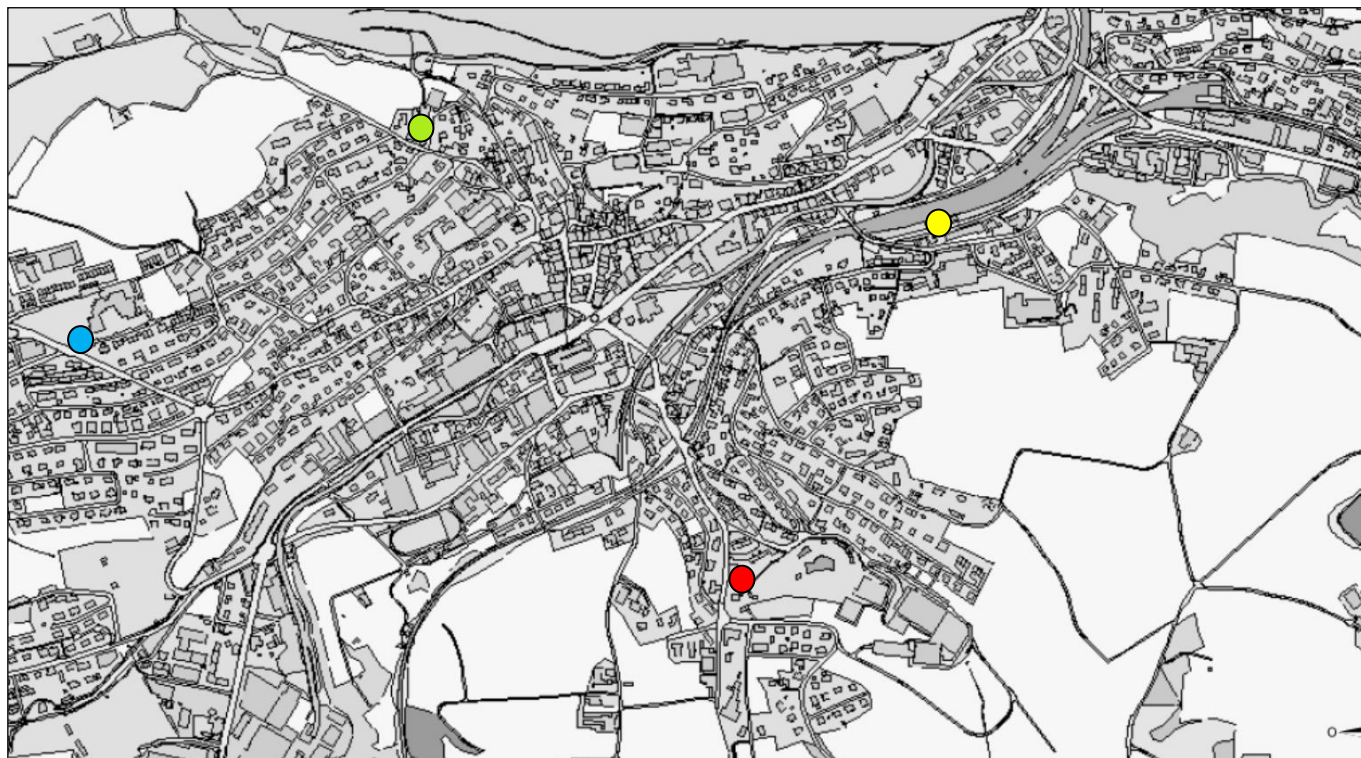

Emplacement des points de récolte

Nom	Situation	Type de récupération	Heures d'ouverture
<ul style="list-style-type: none"> ● Stand ● Chantemerle ● Viaduc 	<p>Sur la place du stand</p> <p>A l'Ouest de l'école primaire de Chantemerle</p> <p>Derrière le Centre de l'enfance</p>	<ul style="list-style-type: none"> • Verre usagé • Huiles usées • Aluminium • Boîtes en fer blanc • Capsules Nespresso • Textiles 	Accès libre
<ul style="list-style-type: none"> ● Derrière la Gare 	Ancienne halle aux marchandises	<ul style="list-style-type: none"> • Verre usagé • Huiles usées • Aluminium • Boîtes en fer blanc • Bouteilles en PET • Capsules Nespresso • Textiles • Givebox 	<p>Accès libre :</p> <p>Lundi au jeudi : 07h00 à 20h00</p> <p>et</p> <p>Vendredi : 07h00 à 16h00</p>