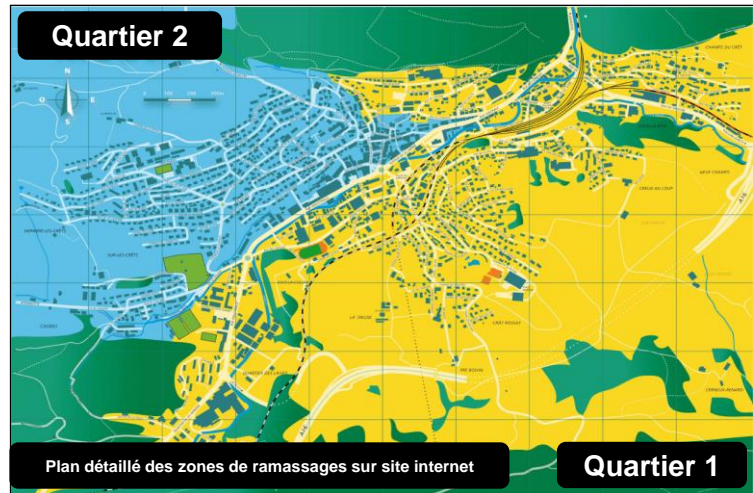

CALENDRIER DES DECHETS 2020 (juillet à décembre)

JUILLET	
Me	1
Je	2
Ve	3
Sa	4
Di	5
Lu	6
Ma	7
Me	8
Je	9
Ve	10
Sa	11
Di	12
Lu	13
Ma	14
Me	15
Je	16
Ve	17
Sa	18
Di	19
Lu	20
Ma	21
Me	22
Je	23
Ve	24
Sa	25
Di	26
Lu	27
Ma	28
Me	29
Je	30
Ve	31

AOUT	
Sa	1 Fête nationale
Di	2
Lu	3
Ma	4
Me	5
Je	6
Ve	7
Sa	8
Di	9
Lu	10
Ma	11
Me	12
Je	13
Ve	14
Sa	15
Di	16
Lu	17
Ma	18
Me	19
Je	20
Ve	21
Sa	22
Di	23
Lu	24
Ma	25
Me	26
Je	27
Ve	28
Sa	29
Di	30
Lu	31

SEPTEMBRE	
Ma	1
Me	2
Je	3
Ve	4
Sa	5
Di	6
Lu	7
Ma	8
Me	9
Je	10
Ve	11
Sa	12
Di	13
Lu	14
Ma	15
Me	16
Je	17
Ve	18
Sa	19
Di	20
Lu	21
Ma	22
Me	23
Je	24
Ve	25
Sa	26
Di	27
Lu	28
Ma	29
Me	30

Nous rappelons que les ramassages se font dès 07h00 et que les déchets doivent obligatoirement être sortis à cette heure, quels que soient les quartiers ou les rues.

Quartier 1   Quartier 2   Montagne

Ordures ménagères			
Déchets encombrants			
Carton			
Papier			
Tournée Verte			
Ferraille			
Vacances scolaires	←--→		

NOUVEAU
Déchets inertes à déposer au Dépôt de la Voirie,
rue de Soleure 18 de 07h00 à 12h00 et de 13h00 à 16h15
aux dates mentionnées dans le calendrier.

OCTOBRE	
Je	1
Ve	2
Sa	3
Di	4
Lu	5
Ma	6
Me	7
Je	8
Ve	9
Sa	10
Di	11
Lu	12
Ma	13
Me	14
Je	15
Ve	16
Sa	17
Di	18
Lu	19
Ma	20
Me	21
Je	22
Ve	23
Sa	24
Di	25
Lu	26
Ma	27
Me	28
Je	29
Ve	30
Sa	31

NOVEMBRE	
Di	1
Lu	2
Ma	3
Me	4
Je	5
Ve	6
Sa	7
Di	8
Lu	9
Ma	10
Me	11
Je	12
Ve	13
Sa	14
Di	15
Lu	16
Ma	17
Me	18
Je	19
Ve	20
Sa	21
Di	22
Lu	23
Ma	24
Me	25
Je	26
Ve	27
Sa	28
Di	29
Lu	30

DECEMBRE	
Ma	1
Me	2
Je	3
Ve	4
Sa	5
Di	6
Lu	7
Ma	8
Me	9
Je	10
Ve	11
Sa	12
Di	13
Lu	14
Ma	15
Me	16
Je	17
Ve	18
Sa	19
Di	20
Lu	21
Ma	22
Me	23
Je	24
Ve	25 Noël
Sa	26
Di	27
Lu	28
Ma	29
Me	30
Je	31