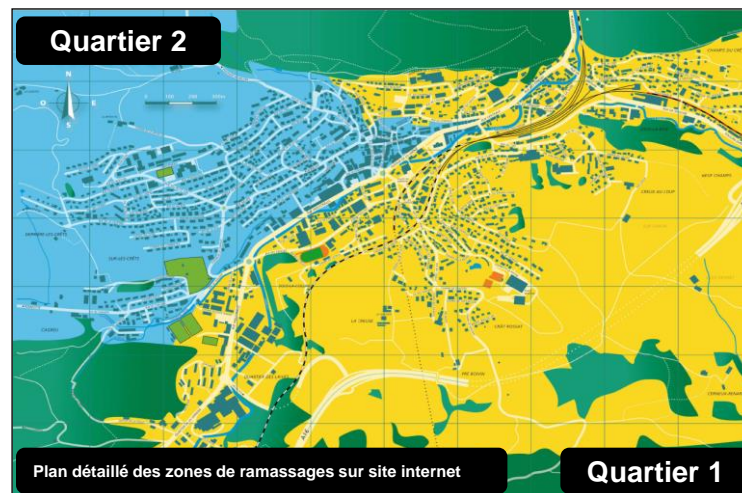

Plan détaillé des zones de ramassages sur site internet

Nous rappelons que les ramassages se font dès 07h00 et que les déchets doivent obligatoirement être sortis à cette heure, quels que soient les quartiers ou les rues.

Quartier 1 **Quartier 2** **Montagne**

Ordures ménagères	🗑️	🗑️	
Déchets encombrants	📦	📦	📦
Carton	📦	📦	
Papier	📦	📦	
Tournée Verte	🌻	🌻	
Ferraille	🔩	🔩	🔩
Vacances scolaires	←--→		

NOUVEAU

Déchets inertes à déposer au Dépôt de la Voirie, rue de Soleure 18 de 07h00 à 12h00 et de 13h00 à 16h15 aux dates mentionnées dans le calendrier.